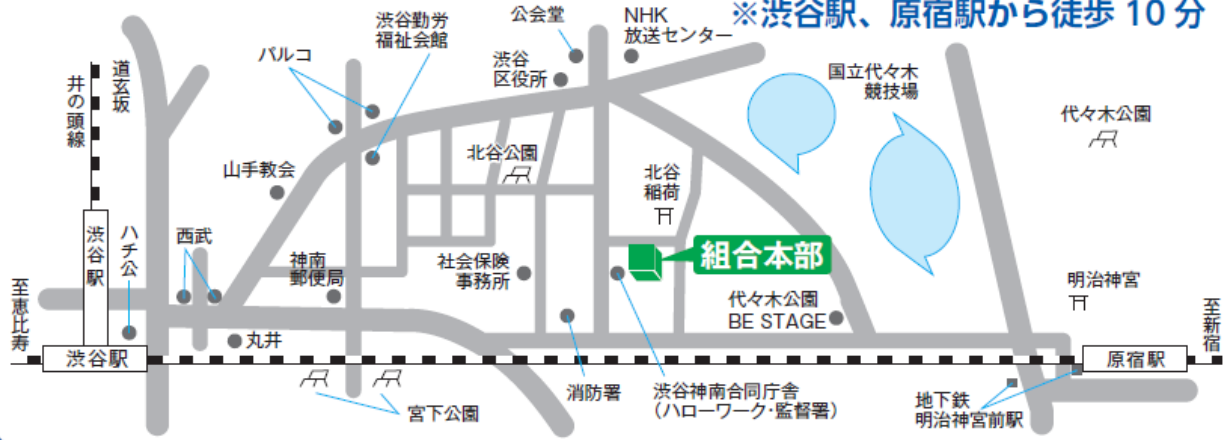

セミナー会場案内図

【組合本部】 渋谷区神南1-3-10 TEL.03-3462-5331

※渋谷駅、原宿駅から徒歩 10分

東京、神奈川、千葉、茨城、埼玉に広がる首都圏建設産業ユニオン

城北支部

TEL 03(3888)2595
FAX 03(3881)3496
〒120-0042
足立区千住龍田町 12-11

城南支部

TEL 03(3786)2233
FAX 03(3785)4756
〒142-0053
品川区中延 4-7-3

世田谷支部

TEL 03(3425)0881
FAX 03(3425)1809
〒154-0017
世田谷区世田谷 3-6-10

杉並支部

TEL 03(3396)7333
FAX 03(3397)1848
〒167-0041
杉並区善福寺 1-15-24

練馬支部

TEL 03(3925)0009
FAX 03(3925)0635
〒178-0063
練馬区東大泉 5-38-20

東多摩支部

TEL 042(354)8055
FAX 042(354)8056
〒183-0005
府中市若松町 2-3-28

多摩北支部

TEL 042(479)2260
FAX 042(479)2267
〒203-0033
東久留米市滝山 7-23-17

多摩中央支部

TEL 042(563)2666
FAX 042(563)0140
〒207-0021
東大和市立野 1-26-13

多摩支部

TEL 042(625)2351
FAX 042(626)4055
〒192-0066
八王子市本町 2-10

神奈川支部

TEL 045(943)8941
FAX 045(943)8961
〒222-0035
横浜市港北区鳥山町 1106-1

千葉支部

TEL 047(311)2527
FAX 047(311)2528
〒270-2251
松戸市金ヶ作 396-12

茨城支部

TEL 029(871)0219
FAX 029(871)0821
〒300-1252
つくば市高見原 1-1-29

埼玉支部

TEL 048(465)5933
FAX 048(466)8647
〒351-0115
和光市新倉 2-21-51

本部

TEL 03(3462)5331
FAX 03(3462)5334
〒150-0041
渋谷区神南 1-3-10

ホームページ
はこちら▶