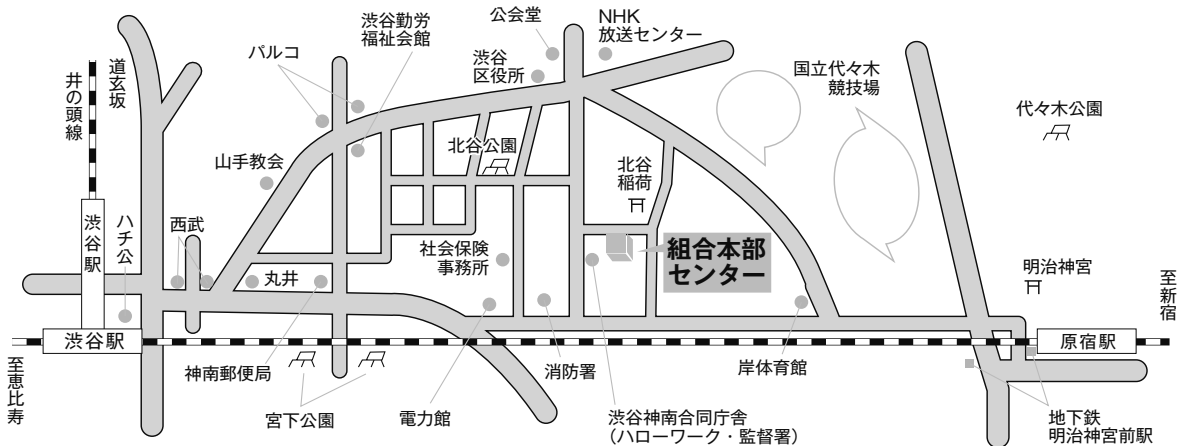

組合本部

〒150-0041 渋谷区神南1-3-10
TEL03-3462-5331 FAX03-3462-5334
honbu@kensetu-union.jp

事務サポートセンター

〒150-0041 渋谷区神南1-3-10
TEL03(3476)4335 FAX03(3462)4715

● JR 渋谷駅・原宿駅 徒歩 10 分